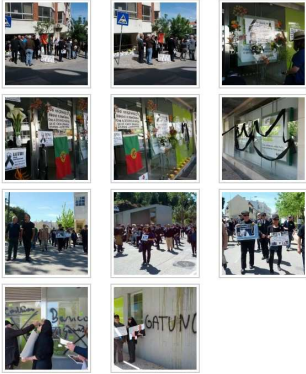

REGIÃO DE LEIRIA

Diários Domésticos

TEM UM DESEJO EM CASA? **TRAGA A ECONOMIA DE VOLTA.**

LEIRIA OUREM POMBAL

Lesados do Novo Banco manifestam-se em agência de Pombal (fotos)

Fotos: EF

Outras notícias que lhe podem interessar:

Comentários (1)

Publicar novo comentário

Comente como Convidado ou faça a sessão

Nome: [input] Email: [input] Site (opcional): [input]

Subscriba-se: **Nenhuma**

Obrigado por participar!

[Enviar Comentário](#)

BRICO MARCHE

Para quem quer mais dinheiro

995€

35.000€

LEIRIA OUREM POMBAL

Pergunta da Semana

Leiria vai ter uma estátua em homenagem a Rui Patrício, Concorda?

☐ Sim ☐ Não

[Ver os resultados](#)

REGIÃO DE LEIRIA

169

Substituição Trocamos o carro pela bicicleta e fomos ver se Leiria é uma cidade acessível...

restaurantes

farmácias

Últimas **Comentários** **Receber**

Guia de festas, festivais e petiscos

Rui Patrício recebe estátua de bronze em Leiria

AULA FITDANCE

21 - 5:30 to 20:30

Alunos: 10 e mais equipamentos!

JUVE GINÁSIO