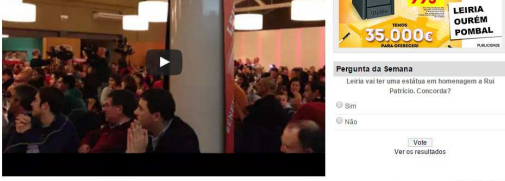

REGIÃO DE LEIRIA

Casa do Benfica de Leiria quer criar escola de futebol 11

Recorda-se que a delegação foi fundada em maio de 1989 e em julho de 2013 mudou de instalações para o Mercado de Santana, em Leiria. Osmar, Luís Filipe Vieira desceram uma placa a assinar a data.

Concluído o momento marcante da noite aconteceu no discurso do dirigente que reagiu às declarações de Bruno de Carvalho, presidente do Sporting.

Leia o discurso de Luís Filipe Vieira na íntegra aqui

- Outras notícias que lhe podem interessar:
  1. Estádio: O "real" jogou por Leiria, foi sócio e até marcou
  2. Estádio de Leiria recebe final da Taça da Liga a 26 de abril
  3. Luís Filipe Vieira inaugura Casa do Benfica na Batalha da 17
  4. Balizas do Sporting nas mãos de leirenses
  5. Benfica - Sporting: Não há paixão como a minha

Comentários (1)

... de jogos mais onde está o LEIRIA, a capital do distrito do centro do país precisa do futebol da primeira divisão, são horas de acordar pra frente unidas de leiria

Publicar novo comentário

Form fields for name, email, website, and comment text.

BRICO MARCHÊ - Poder viver mais tempo saudável. CELEBRE E GANHE CONCESSÃO! LEIRIA QUEREM POMBAL.

Pergunta da Semana: Leiria vai ter uma estátua em homenagem a Rui Patrício, Concorda? Sim / Não

REGIÃO DE LEIRIA - Notícias locais e regionais.

Assine o REGIÃO DE LEIRIA digital 15 euros/ano

Assinatura Digital form with fields for name, email, and account.

Escreva-nos form for user feedback.

Região de Leiria - Notícias locais e regionais.

Local services: farmácias, restaurantes.

Últimas - Comentários - Recorber. Guia de festas, festivais e petiscos. Origem: pedreiras, comidas, trail e BTT na região. Rui Patrício recebe estátua de bronze em Leiria.

Tempo - Leiria, 10. Monday, 10 June 2016. Mostly Clear 16°C. High 24°C, Low 11°C.

AULA FITDANCE - 2ª e 5ª de Junho 2016. JUVE GIMÁSIO.