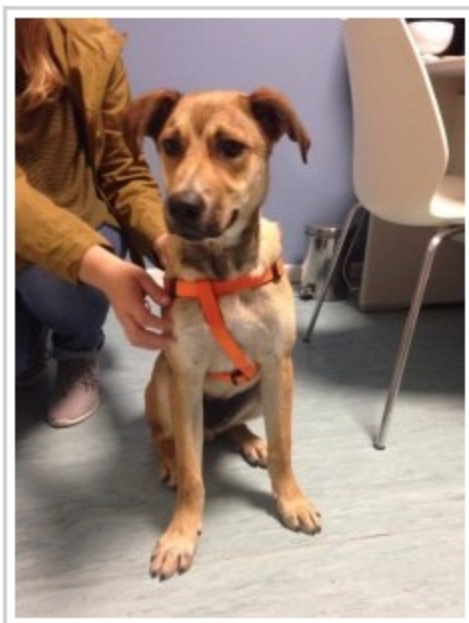

REGIÃO DE LEIRIA

História de Tofu, o cão maltratado, termina com final feliz

Publicado em 20 Maio 2016 às 3:43 pm. Tags: [animais](#), [GRUVA](#), [nazaré](#), [tofu](#), [voluntários](#)

Poucos ficaram indiferentes à história do Tofu, um cão recolhido pelos voluntários do Canil da Nazaré (GRUVA) com feridas graves no pescoço causadas por uma trela/corda demasiado apertada.

Operado de urgência para retirar tecidos mortos e suturar, a recuperação adivinhava-se lenta.

Esta semana, um mês depois de ter sido recolhido, Tofu foi adotado e está praticamente recuperado.

Na casa onde vai viver, o cão vai partilhar um espaço com mais uma patuda, a Julieta, e alguns gatinhos.

Recorde a forma como Tofu foi encontrado pelos voluntários do GRUVA e a sua evolução no [artigo publicado](#) pelo REGIÃO DE LEIRIA.

Outras notícias que lhe podem interessar:

- 1. Leiria ganha novo canil. Marinha Grande e Batalha abrem até final do ano
- 2. A história de Tofu, o cão maltratado, está a agitar as redes sociais
- 3. GRUVA desespera por voluntários para apoiar animais recolhidos na Nazaré
- 4. Patudos do canil de Óbidos são co-terapeutas em intervenção familiar
- 5. Será racismo? Não, é uma petição online sobre maus-tratos a animais